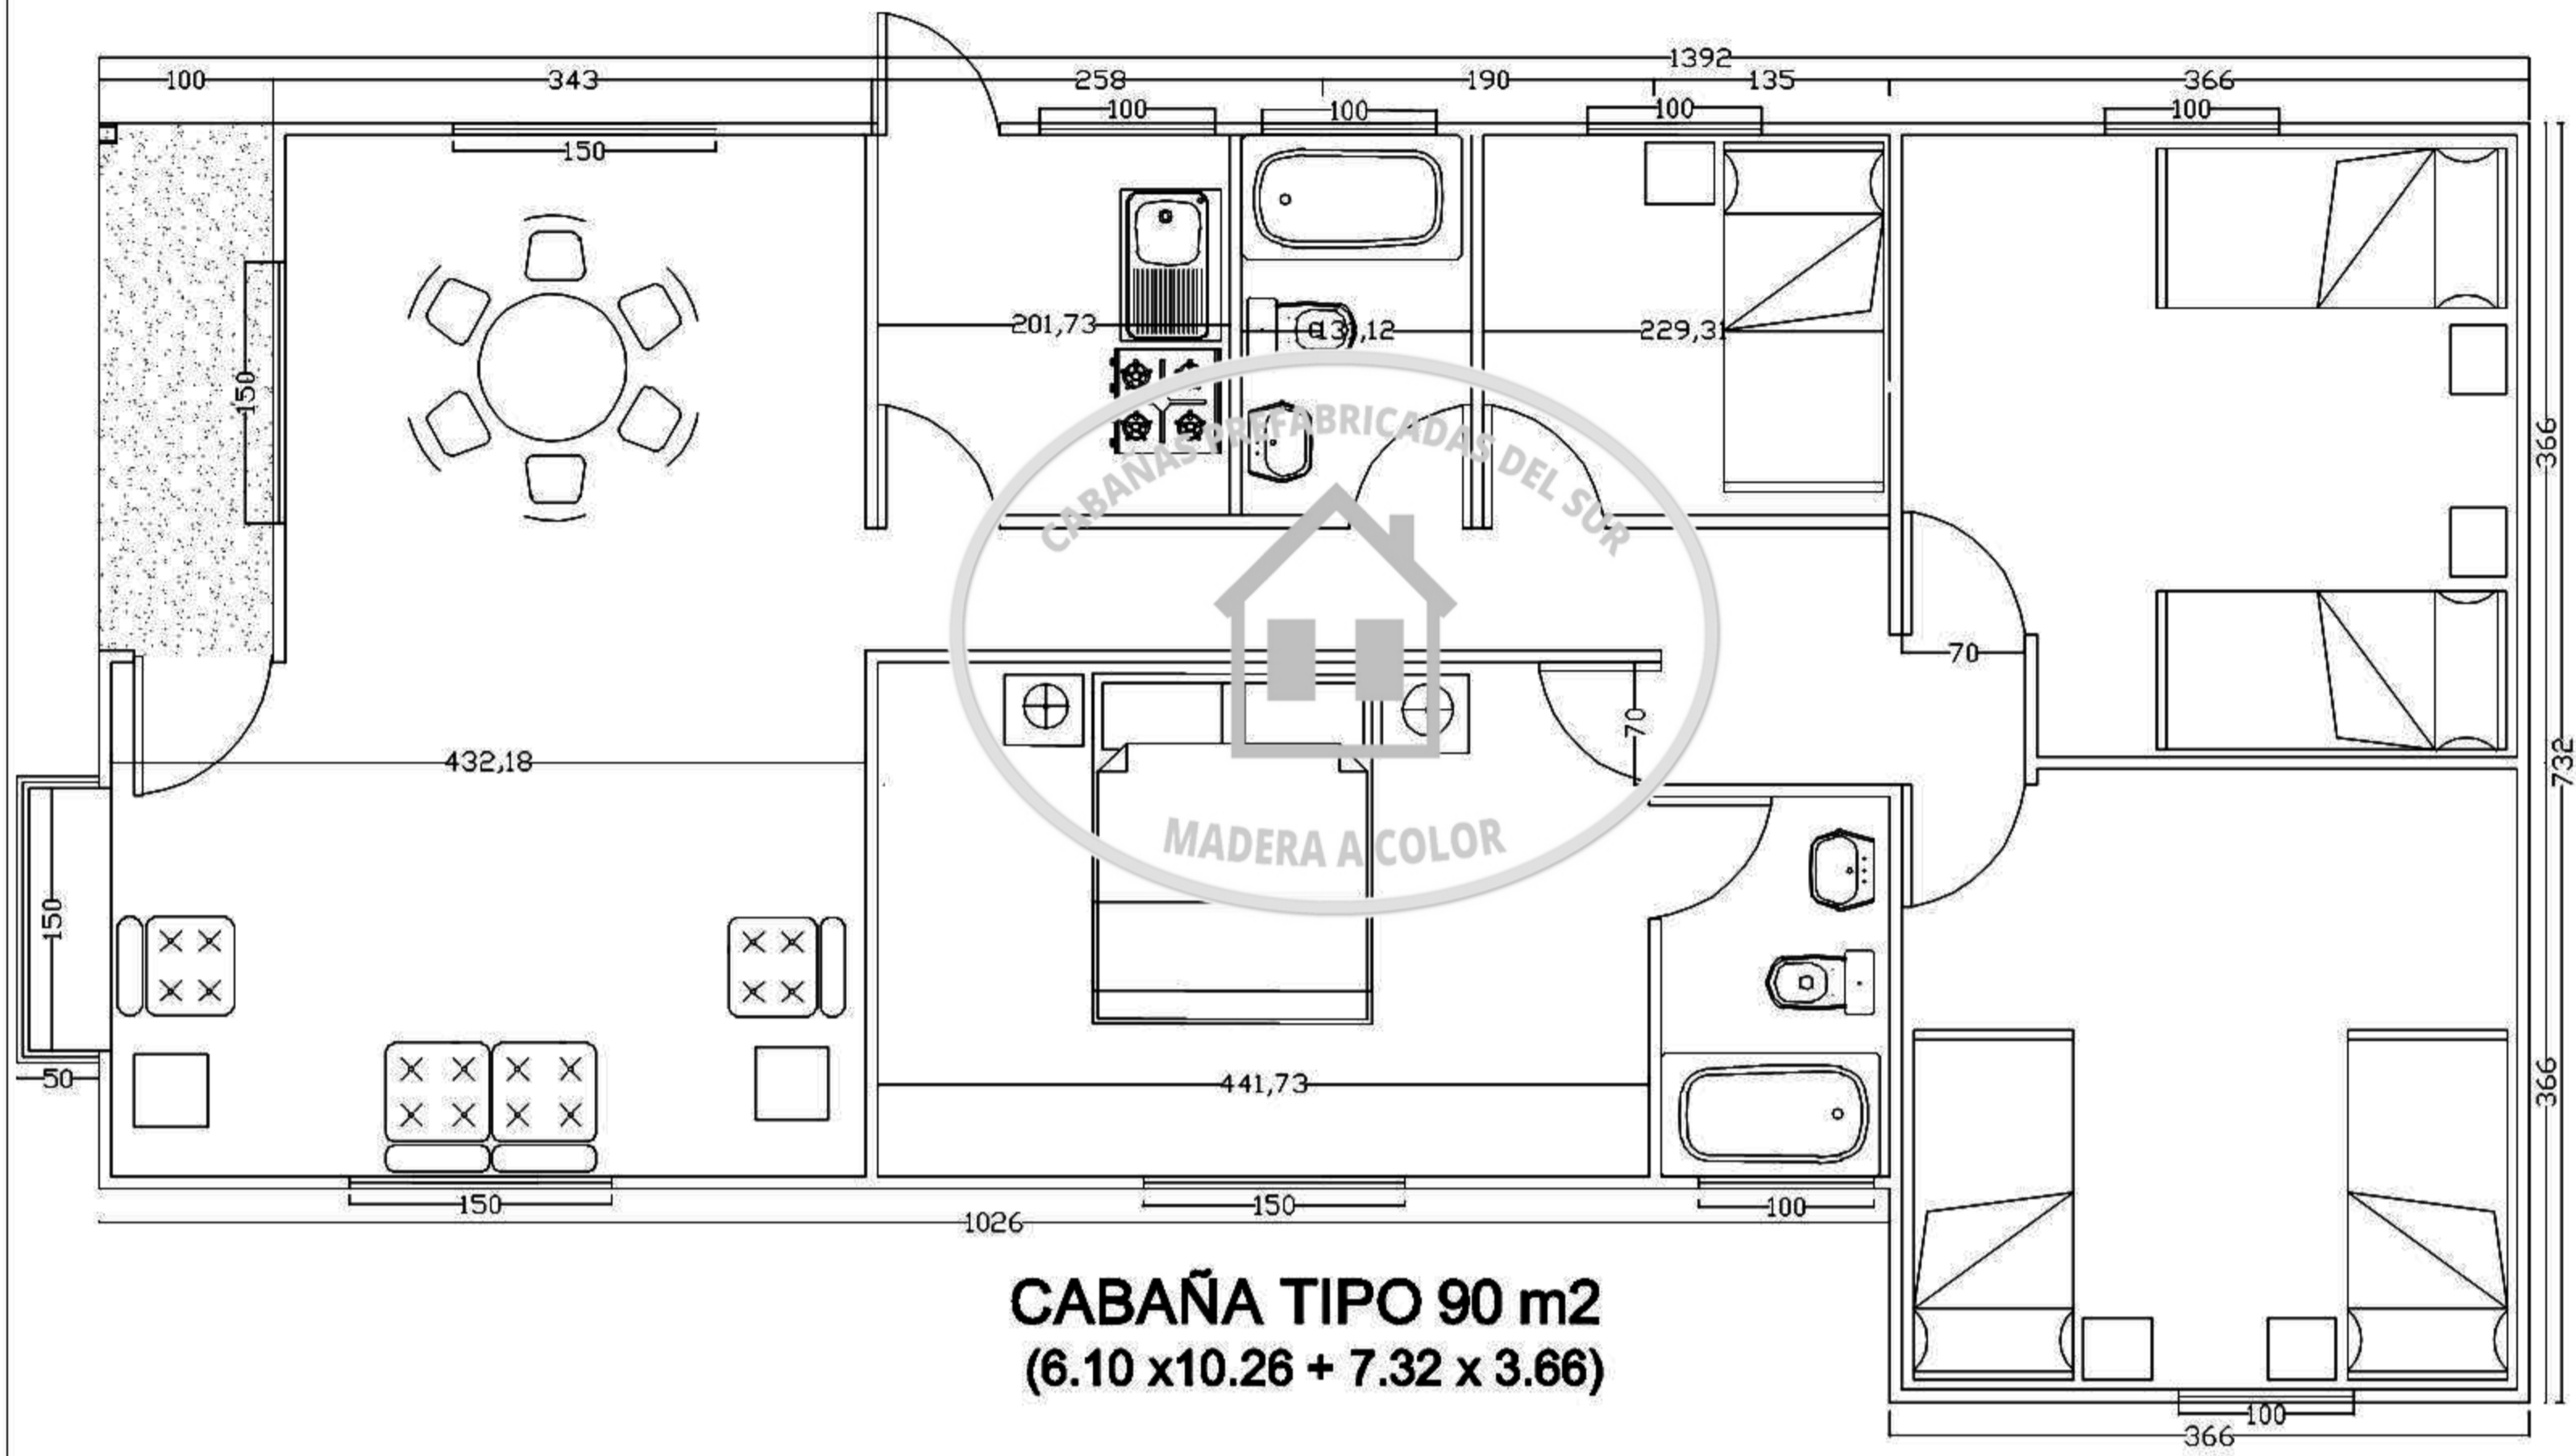

CABAÑA 36 M2

CABAÑA TIPO 36 m2
(6.10 x 5.90)

ELEVACIÓN FRONTAL
(Con Péndulo)

ELEVACIÓN POSTERIOR

ELEVACIÓN LATERAL

ELEVACIÓN LATERAL

CABAÑA 43 M2

CABAÑA TIPO 43 m2
(6.10 x 7.0)

ELEVACIÓN LATERAL

ELEVACIÓN LATERAL

CABAÑA 69 M2

CABAÑA TIPO 69 m2
(6.10 x 11.25)

ELEVACIÓN FRONTAL
(Con Péndulo)

ELEVACIÓN POSTERIOR

ELEVACIÓN LATERAL

ELEVACIÓN LATERAL

CABAÑA 81 M2

CABAÑA TIPO 81 m2
(6.10 x 13.25)

ELEVACIÓN FRONTAL
(Con Péndulo)

ELEVACIÓN POSTERIOR

ELEVACIÓN LATERAL

ELEVACIÓN LATERAL

CABAÑA 90 M2

CABAÑA TIPO 90 m2
(6.10 x 10.26 + 7.32 x 3.66)

ELEVACIÓN FRONTAL
(Con Péndulo)

ELEVACIÓN POSTERIOR

ELEVACIÓN LATERAL

ELEVACIÓN LATERAL

CABAÑA 116 M2

CABAÑA 116 m²
(6.10 x 19.00)

ELEVACIÓN FRONTAL
(Con Péndulo)

ELEVACIÓN POSTERIOR