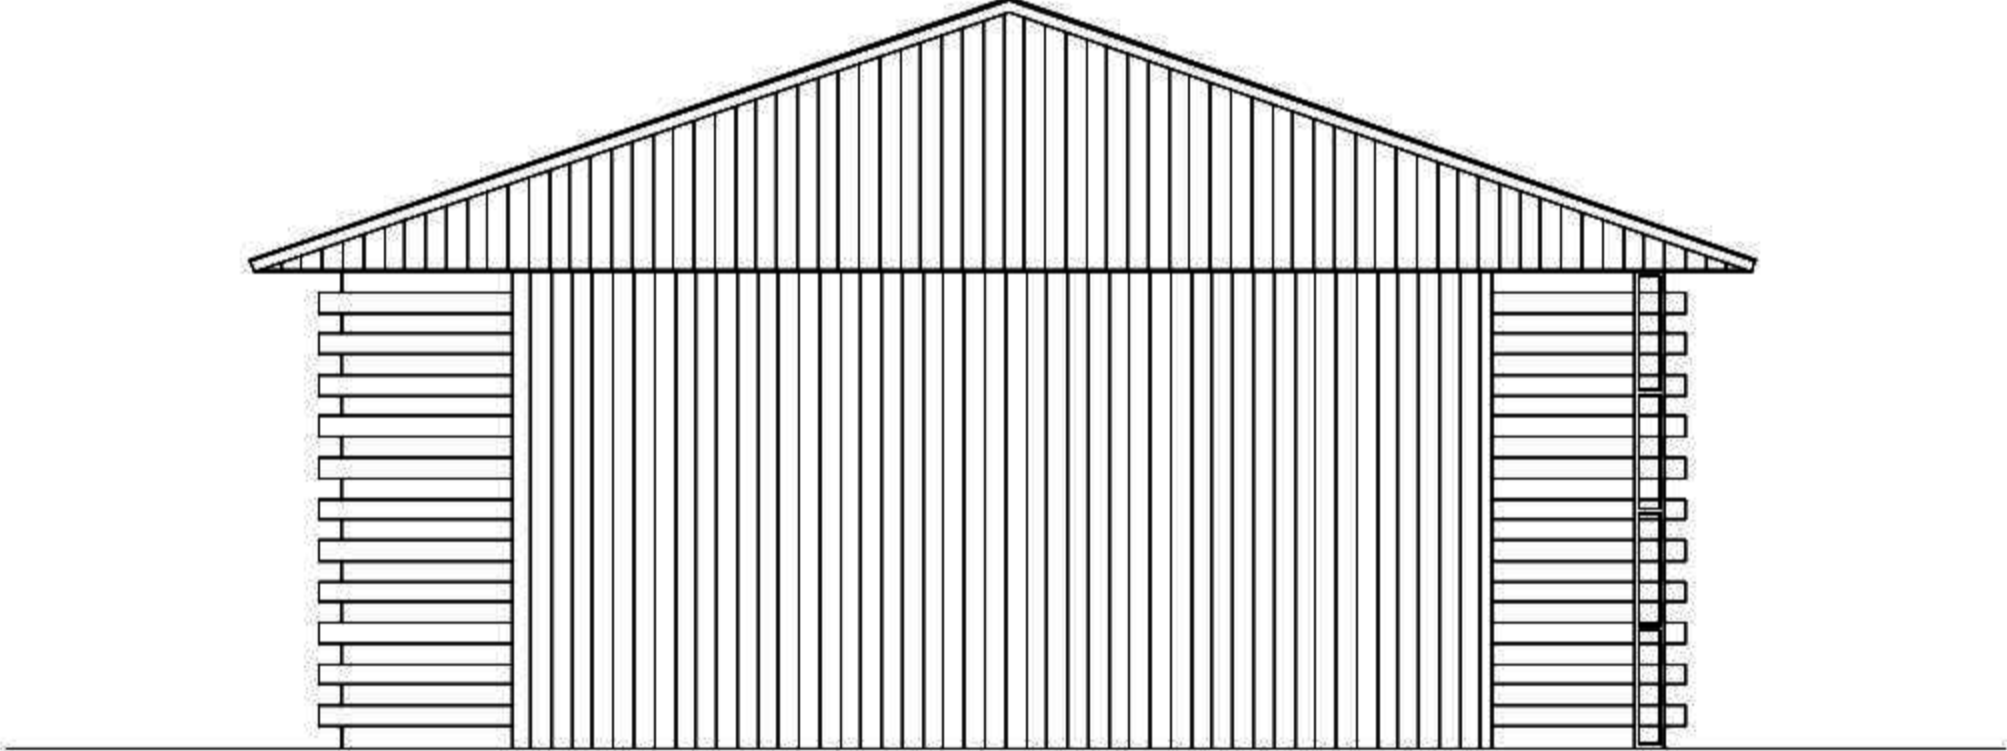

CABAÑA 36 M2

CABAÑA TIPO 36 m2
(6.10 x 5.90)

ELEVACIÓN FRONTAL
(Con Péndulo)

ELEVACIÓN POSTERIOR

ELEVACIÓN LATERAL

ELEVACIÓN LATERAL

CABAÑA 43 M2

CABAÑA TIPO 43 m2
(6.10 x 7.0)

ELEVACIÓN FRONTAL
(Con Péndulo)

ELEVACIÓN POSTERIOR

ELEVACIÓN LATERAL

ELEVACIÓN LATERAL

CABAÑA 54 M2

CABAÑA TIPO 54 m2
(6.10 x 8.85)

ELEVACIÓN FRONTAL
(Con Péndulo)

ELEVACIÓN POSTERIOR

ELEVACIÓN LATERAL

ELEVACIÓN LATERAL

CABAÑA 69 M2

CABAÑA TIPO 69 m2
(6.10 x 11.25)

ELEVACIÓN FRONTAL
(Con Péndulo)

ELEVACIÓN POSTERIOR

ELEVACIÓN LATERAL

ELEVACIÓN LATERAL

CABAÑA 81 M2

CABAÑA TIPO 81 m2
(6.10 x 13.25)

ELEVACIÓN FRONTAL
(Con Péndulo)

ELEVACIÓN POSTERIOR

ELEVACIÓN LATERAL

ELEVACIÓN LATERAL

CABAÑA 90 M2

CABAÑA TIPO 90 m2
(6.10 x 10.26 + 7.32 x 3.66)