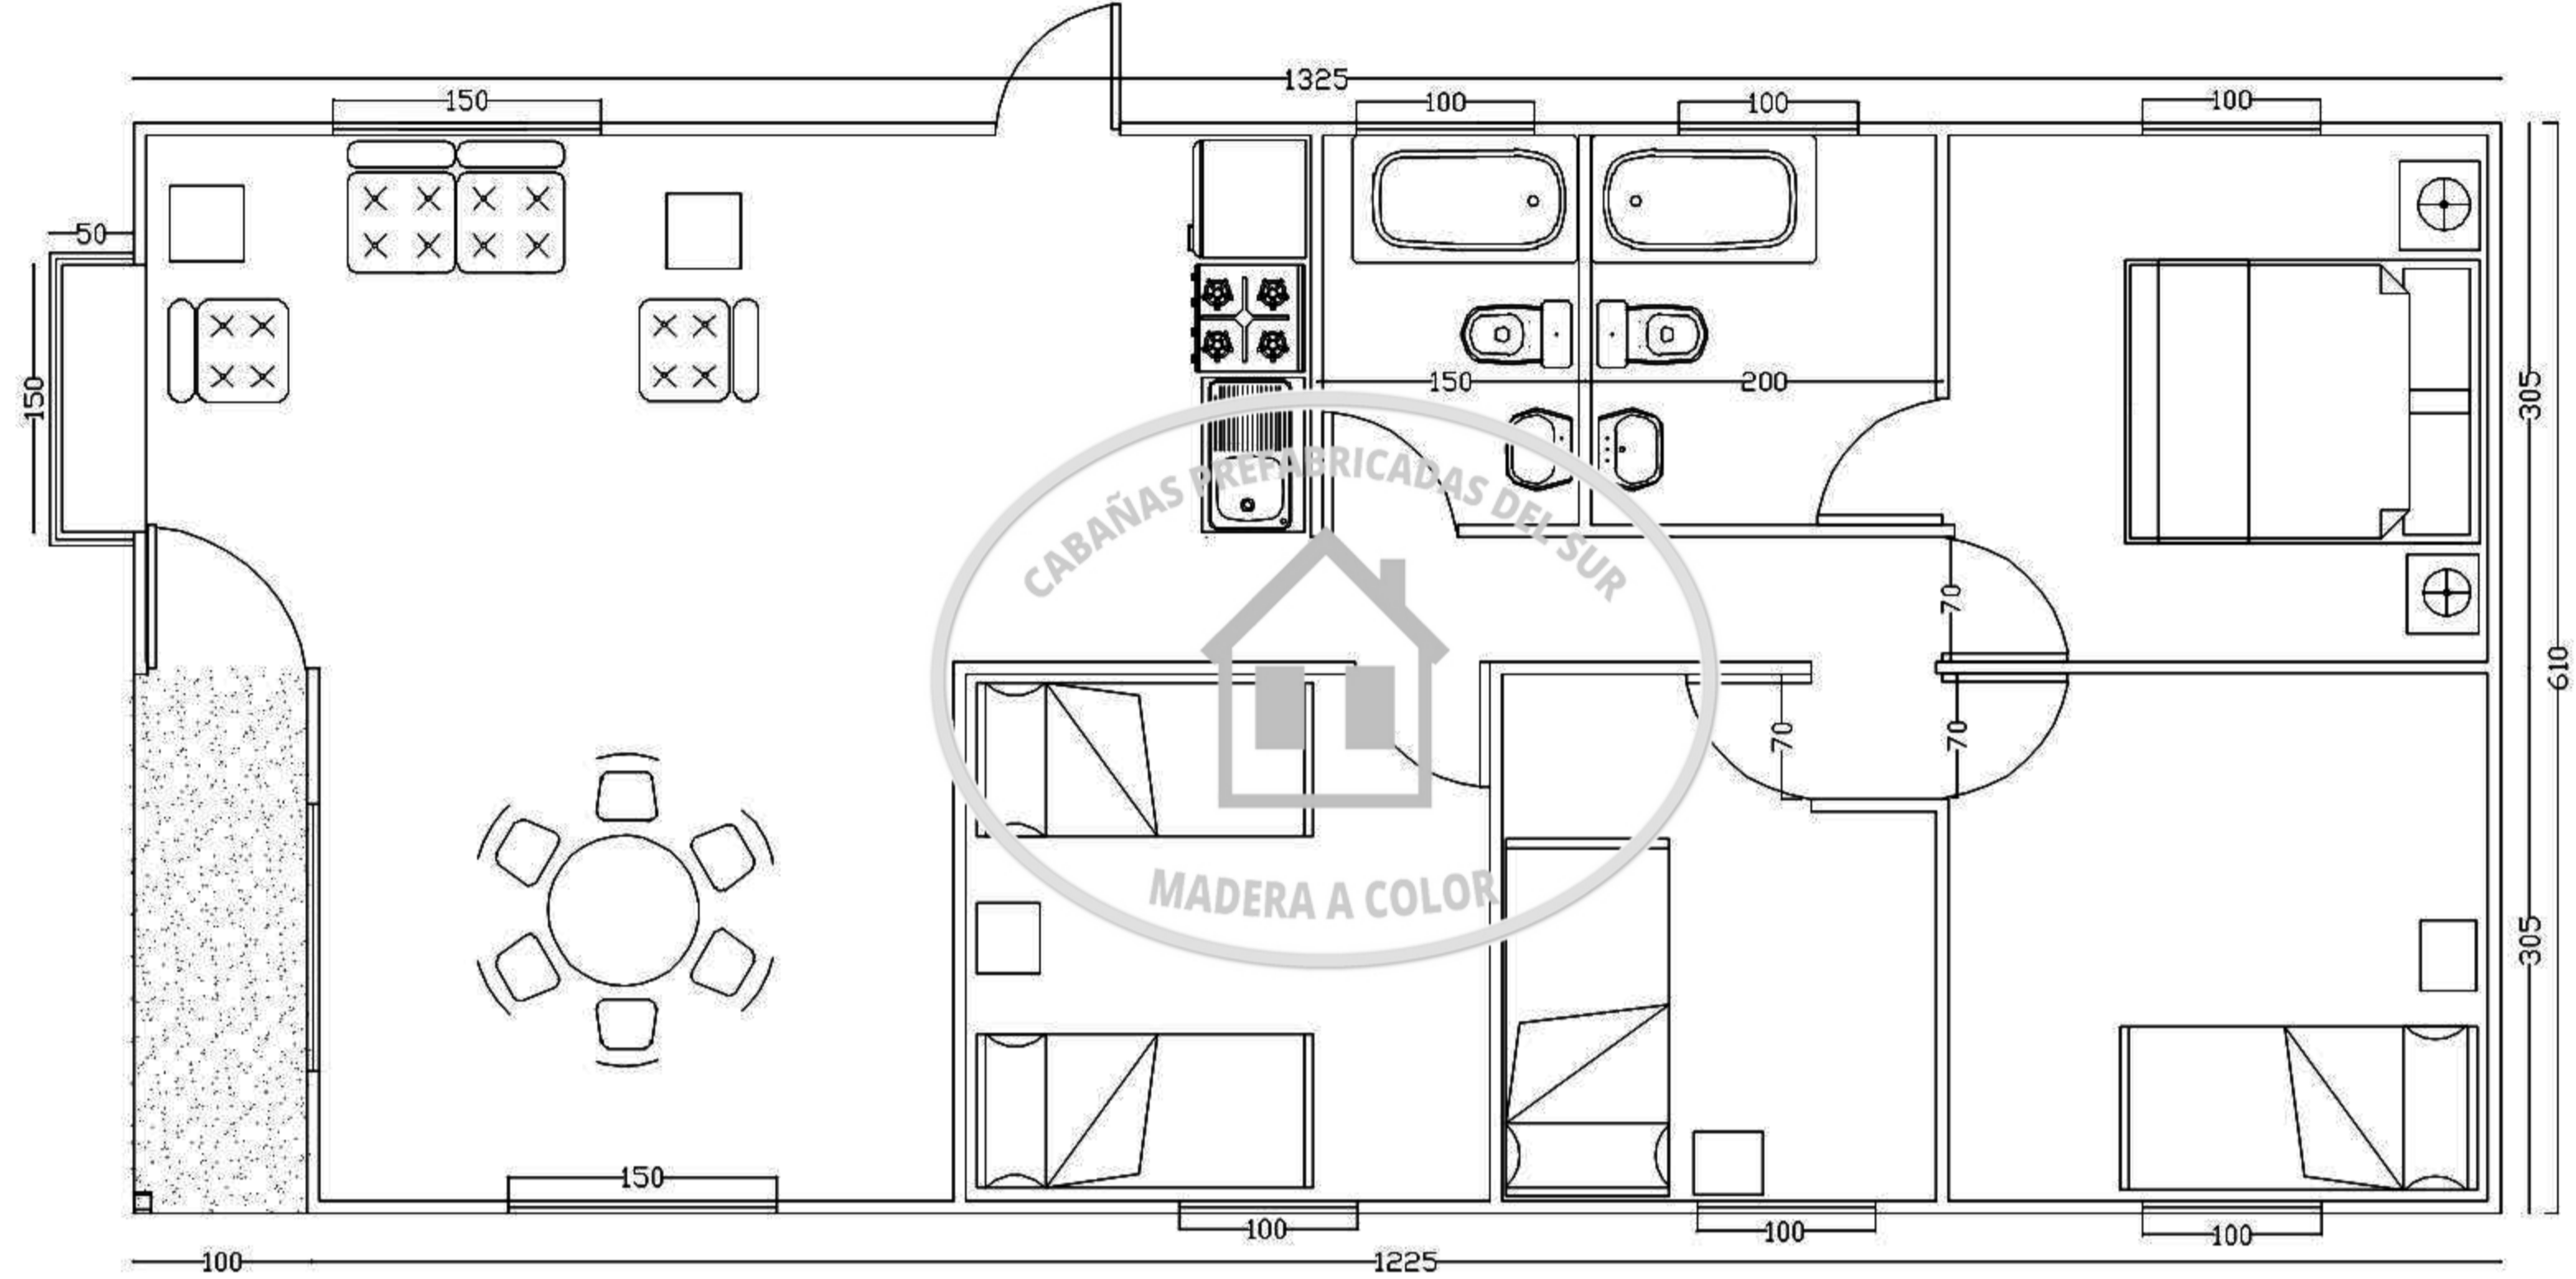

CABAÑA 36 M2

CABAÑA TIPO 36 m2
(6.10 x 5.90)

ELEVACIÓN FRONTAL
(Con Péndulo)

ELEVACIÓN POSTERIOR

ELEVACIÓN LATERAL

ELEVACIÓN LATERAL

CABAÑA 43 M2

CABAÑA TIPO 43 m2
(6.10 x 7.0)

ELEVACIÓN LATERAL

ELEVACIÓN LATERAL

CABAÑA 69 M2

CABAÑA TIPO 69 m2
(6.10 x 11.25)

ELEVACIÓN FRONTAL
(Con Péndulo)

ELEVACIÓN POSTERIOR

ELEVACIÓN LATERAL

ELEVACIÓN LATERAL

CABAÑA 81 M2

CABAÑA TIPO 81 m2
(6.10 x 13.25)

ELEVACIÓN FRONTAL
(Con Péndulo)

ELEVACIÓN POSTERIOR

ELEVACIÓN LATERAL

ELEVACIÓN LATERAL

CABAÑA 90 M2

CABAÑA TIPO 90 m2
(6.10 x 10.26 + 7.32 x 3.66)

ELEVACIÓN FRONTAL
(Con Péndulo)

ELEVACIÓN POSTERIOR

ELEVACIÓN LATERAL

ELEVACIÓN LATERAL

CABAÑA 116 M2

CABAÑA 116 m²
(6.10 x 19.00)

ELEVACIÓN FRONTAL
(Con Péndulo)

ELEVACIÓN POSTERIOR