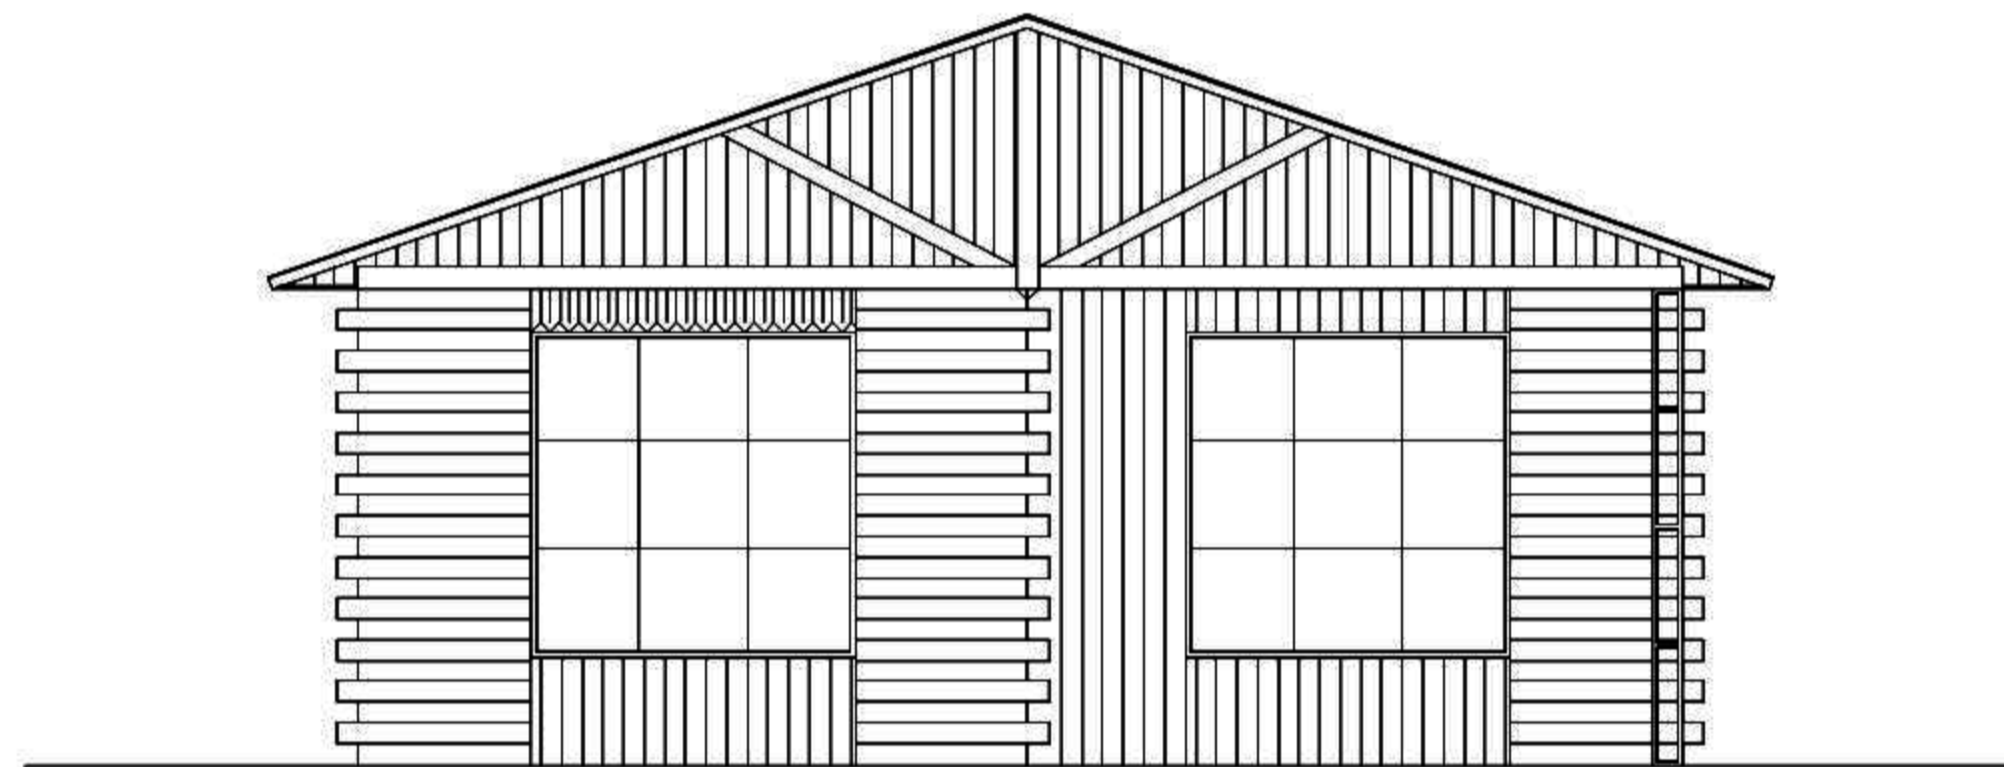

CABAÑA 36 M2

CABAÑA TIPO 36 m2
(6.10 x 5.90)

ELEVACIÓN FRONTAL
(Con Péndulo)

ELEVACIÓN POSTERIOR

ELEVACIÓN LATERAL

ELEVACIÓN LATERAL

CABAÑA 43 M2

CABAÑA TIPO 43 m2
(6.10 x 7.0)

ELEVACIÓN FRONTAL
(Con Péndulo)

ELEVACIÓN POSTERIOR

ELEVACIÓN LATERAL

ELEVACIÓN LATERAL

CABAÑA 54 M2

CABAÑA TIPO 54 m2
(6.10 x 8.85)

ELEVACIÓN FRONTAL
(Con Péndulo)

ELEVACIÓN POSTERIOR

ELEVACIÓN LATERAL

ELEVACIÓN LATERAL

CABAÑA 69 M2

CABAÑA TIPO 69 m2
(6.10 x 11.25)

ELEVACIÓN FRONTAL
(Con Péndulo)

ELEVACIÓN POSTERIOR

ELEVACIÓN LATERAL

ELEVACIÓN LATERAL

CABAÑA 81 M2

CABAÑA TIPO 81 m2
(6.10 x 13.25)

ELEVACIÓN FRONTAL
(Con Péndulo)

ELEVACIÓN POSTERIOR

ELEVACIÓN LATERAL

ELEVACIÓN LATERAL

CABAÑA 90 M2

CABAÑA TIPO 90 m2
(6.10 x 10.26 + 7.32 x 3.66)