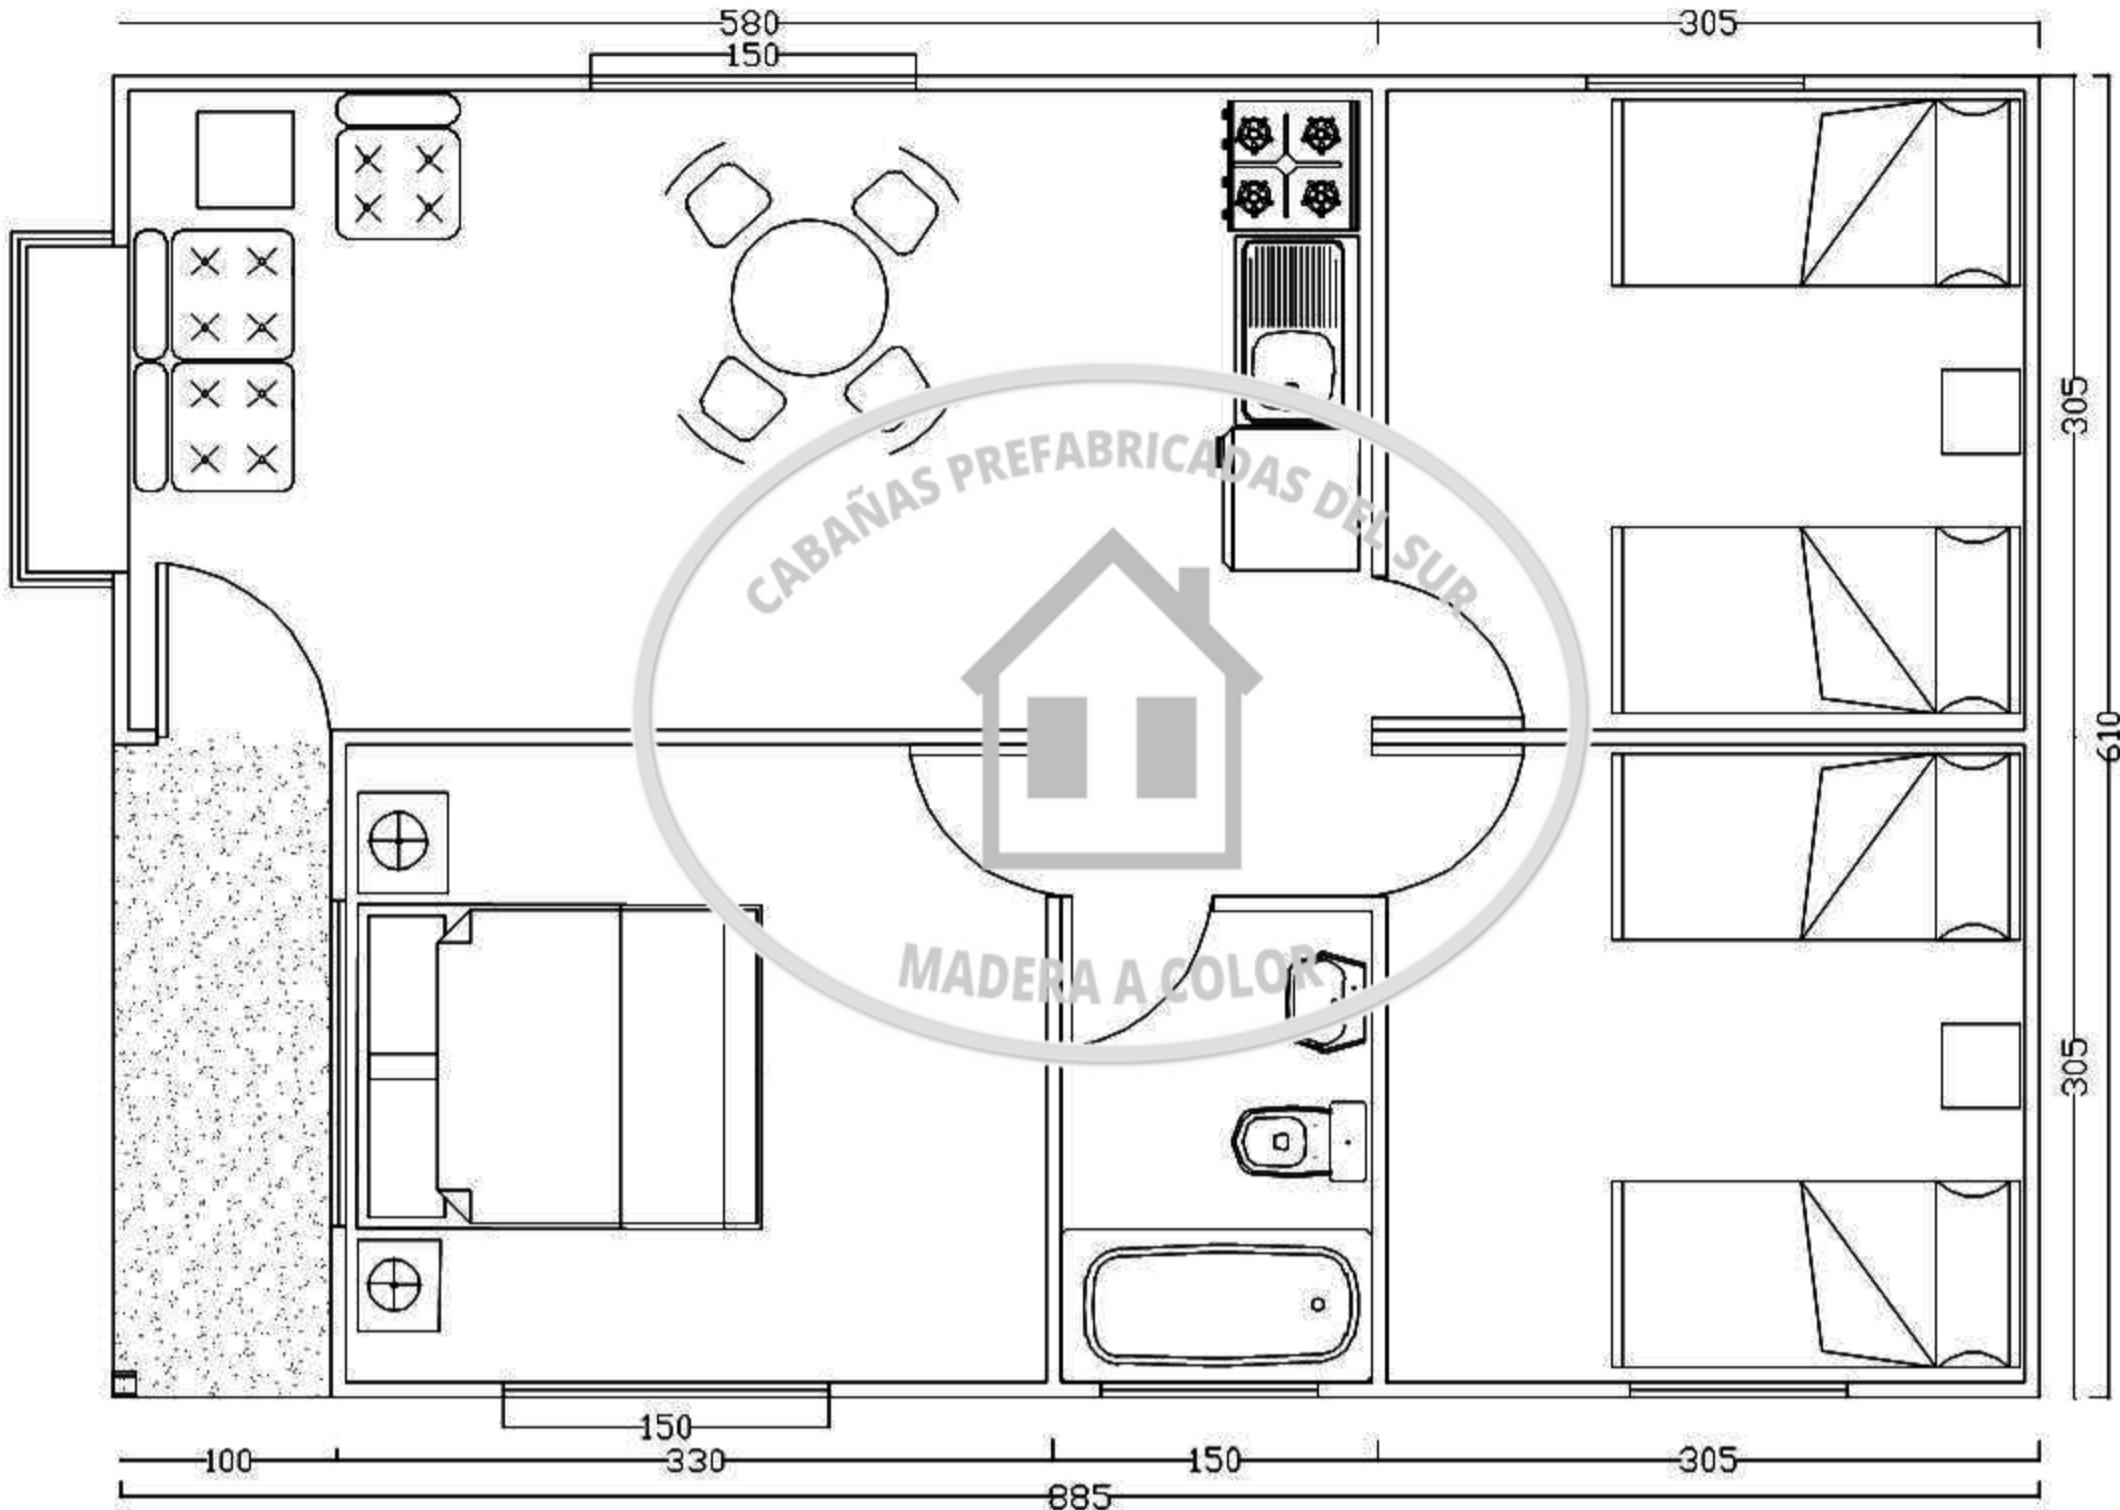

CABAÑA 36 M2

CABAÑA TIPO 36 m2
(6.10 x 5.90)

ELEVACIÓN FRONTAL
(Con Péndulo)

ELEVACIÓN POSTERIOR

ELEVACIÓN LATERAL

ELEVACIÓN LATERAL

CABAÑA 43 M2

CABAÑA TIPO 43 m2
(6.10 x 7.0)

ELEVACIÓN FRONTAL
(Con Péndulo)

ELEVACIÓN POSTERIOR

ELEVACIÓN LATERAL

ELEVACIÓN LATERAL

CABAÑA 54 M2

CABAÑA TIPO 54 m2
(6.10 x 8.85)

ELEVACIÓN FRONTAL
(Con Péndulo)

ELEVACIÓN POSTERIOR

ELEVACIÓN LATERAL

ELEVACIÓN LATERAL

CABAÑA 69 M2

CABAÑA TIPO 69 m2
(6.10 x 11.25)

ELEVACIÓN FRONTAL
(Con Péndulo)

ELEVACIÓN POSTERIOR

ELEVACIÓN LATERAL

ELEVACIÓN LATERAL

CABAÑA 81 M2

CABAÑA TIPO 81 m2
(6.10 x 13.25)

ELEVACIÓN FRONTAL
(Con Péndulo)

ELEVACIÓN POSTERIOR

ELEVACIÓN LATERAL

ELEVACIÓN LATERAL

CABAÑA 90 M2

CABAÑA TIPO 90 m2
(6.10 x 10.26 + 7.32 x 3.66)