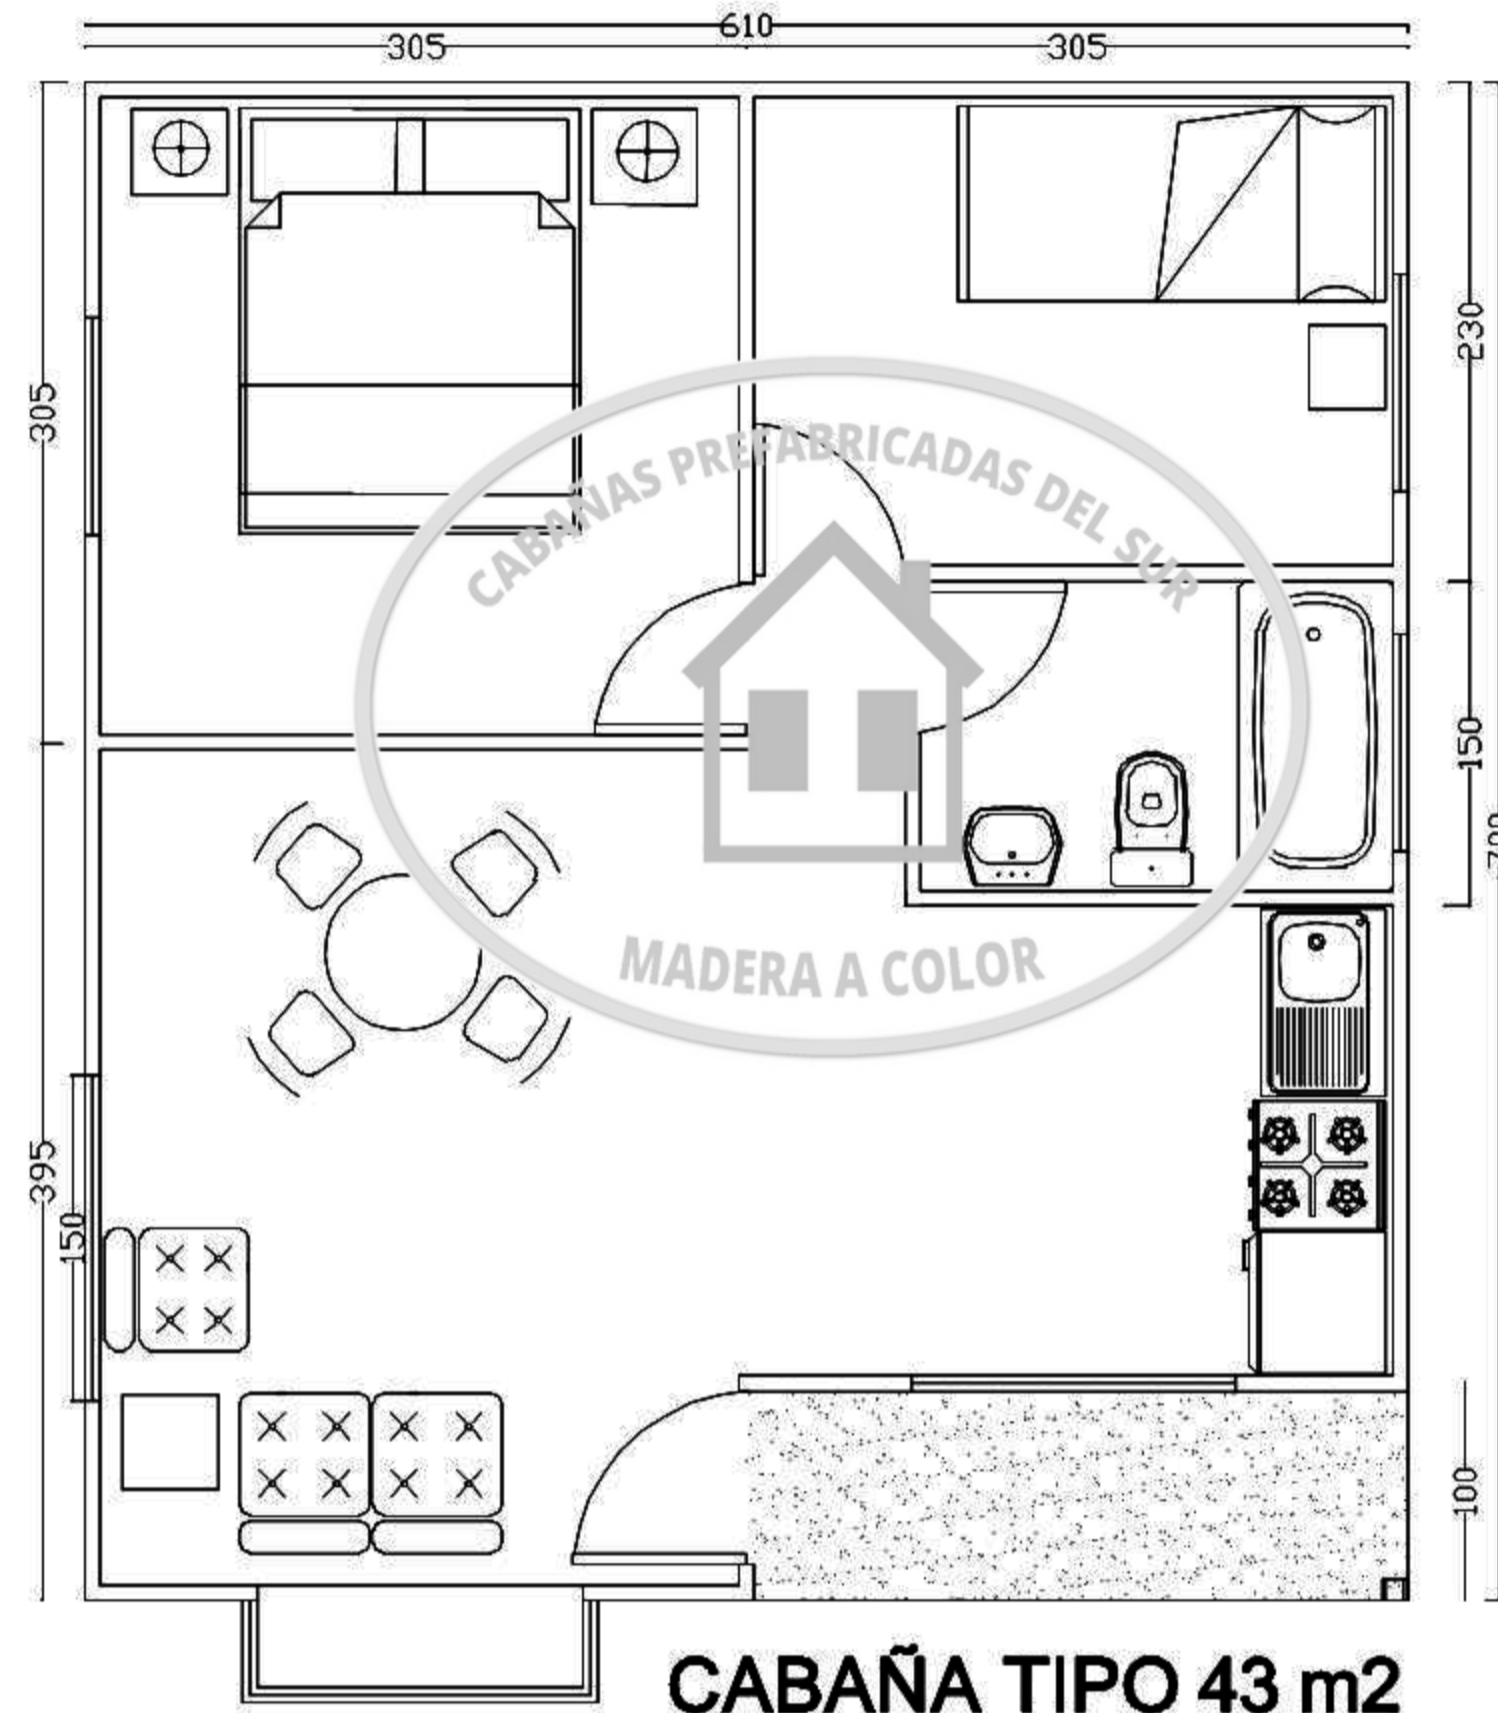

CABAÑA 36 M2

CABAÑA TIPO 36 m2
(6.10 x 5.90)

ELEVACIÓN FRONTAL
(Con Péndulo)

ELEVACIÓN POSTERIOR

ELEVACIÓN LATERAL

ELEVACIÓN LATERAL

CABAÑA 43 M2

CABAÑA TIPO 43 m2
(6.10 x 7.0)

ELEVACIÓN FRONTAL
(Con Péndulo)

ELEVACIÓN POSTERIOR

ELEVACIÓN LATERAL

ELEVACIÓN LATERAL

CABAÑA 54 M2

CABAÑA TIPO 54 m2
(6.10 x 8.85)

ELEVACIÓN FRONTAL
(Con Péndulo)

ELEVACIÓN POSTERIOR

ELEVACIÓN LATERAL

ELEVACIÓN LATERAL

CABAÑA 69 M2

CABAÑA TIPO 69 m2
(6.10 x 11.25)

ELEVACIÓN FRONTAL
(Con Péndulo)

ELEVACIÓN POSTERIOR

ELEVACIÓN LATERAL

ELEVACIÓN LATERAL

CABAÑA 81 M2

CABAÑA TIPO 81 m2
(6.10 x 13.25)

ELEVACIÓN FRONTAL
(Con Péndulo)

ELEVACIÓN POSTERIOR

ELEVACIÓN LATERAL

ELEVACIÓN LATERAL

CABAÑA 90 M2

CABAÑA TIPO 90 m2
(6.10 x 10.26 + 7.32 x 3.66)