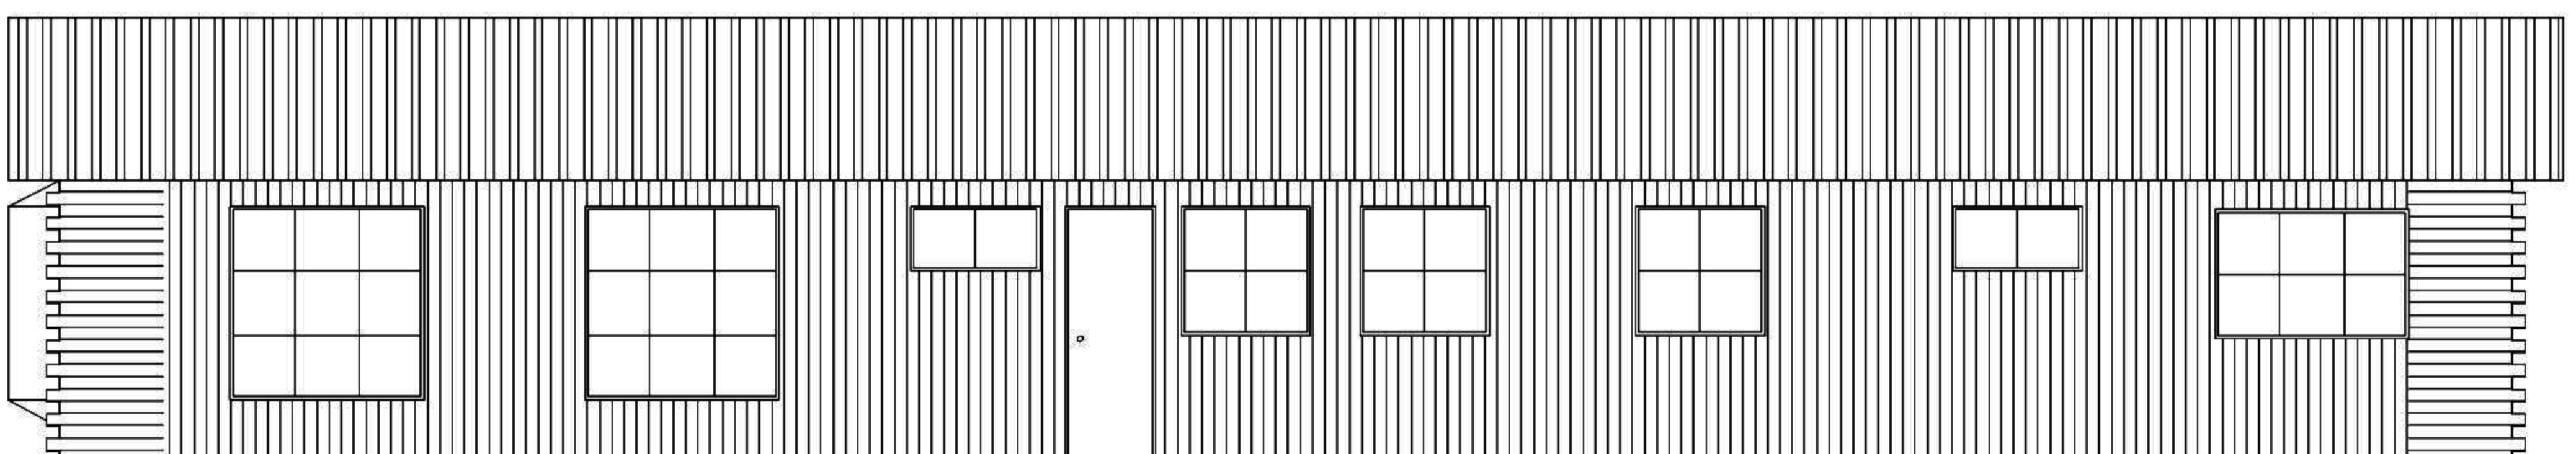

CABAÑA 81 M2

CABAÑA TIPO 81 m2
(6.10 x 13.25)

ELEVACIÓN FRONTAL
(Con Péndulo)

ELEVACIÓN POSTERIOR

ELEVACIÓN LATERAL

ELEVACIÓN LATERAL

CABAÑA 90 M2

CABAÑA TIPO 90 m2
(6.10 x 10.26 + 7.32 x 3.66)

ELEVACIÓN FRONTAL
(Con Péndulo)

ELEVACIÓN POSTERIOR

ELEVACIÓN LATERAL

ELEVACIÓN LATERAL

CABAÑA 116 M2

CABAÑA 116 m²
(6.10 x 19.00)

ELEVACIÓN FRONTAL
(Con Péndulo)

ELEVACIÓN POSTERIOR

ELEVACIÓN LATERAL

ELEVACIÓN LATERAL