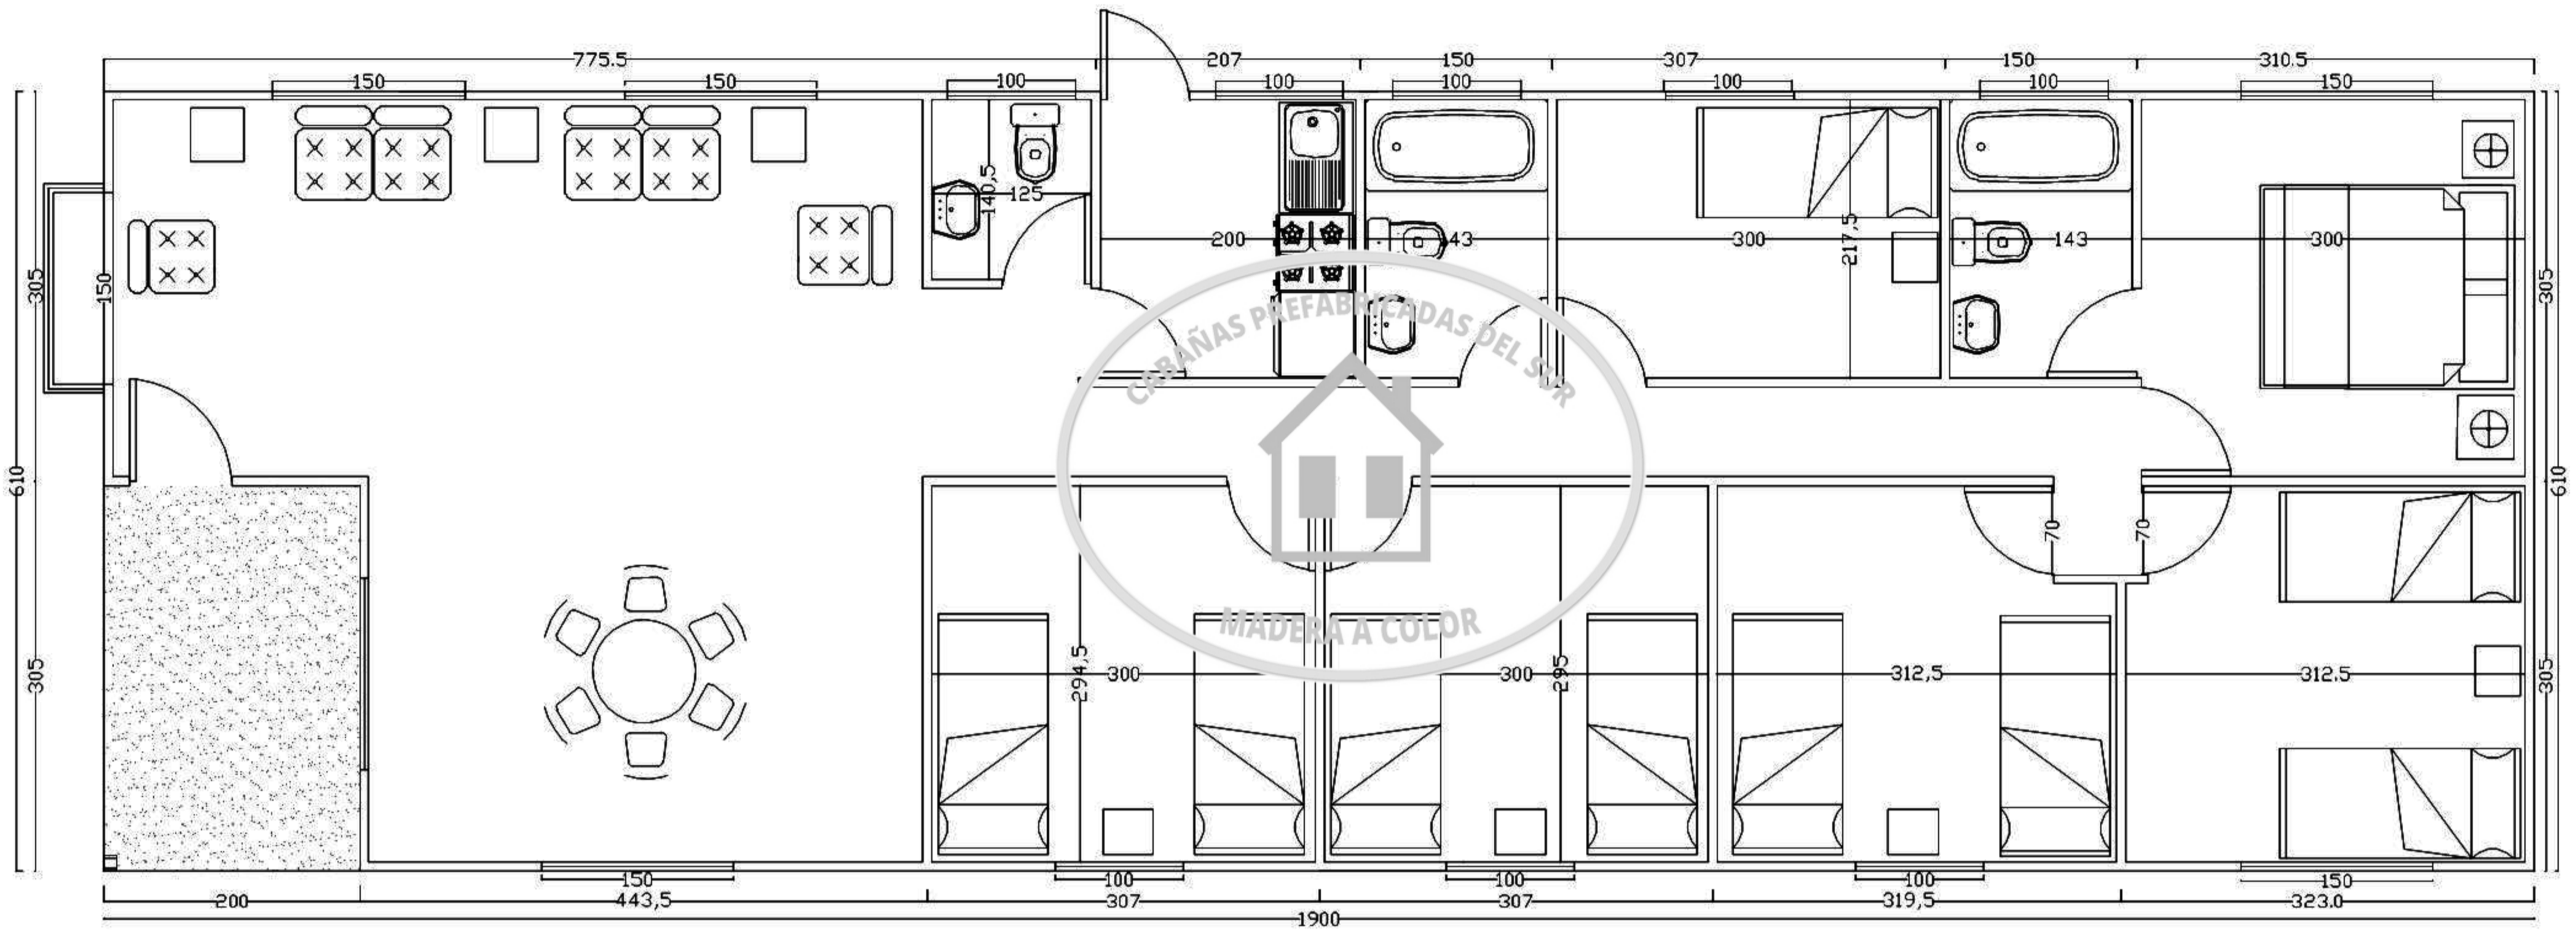

CABAÑA 36 M2

CABAÑA TIPO 36 m2
(6.10 x 5.90)

ELEVACIÓN FRONTAL
(Con Péndulo)

ELEVACIÓN POSTERIOR

ELEVACIÓN LATERAL

ELEVACIÓN LATERAL

CABAÑA 43 M2

CABAÑA TIPO 43 m2
(6.10 x 7.0)

ELEVACIÓN LATERAL

ELEVACIÓN LATERAL

CABAÑA 69 M2

CABAÑA TIPO 69 m2
(6.10 x 11.25)

ELEVACIÓN FRONTAL
(Con Péndulo)

ELEVACIÓN POSTERIOR

ELEVACIÓN LATERAL

ELEVACIÓN LATERAL

CABAÑA 81 M2

CABAÑA TIPO 81 m2
(6.10 x 13.25)

ELEVACIÓN FRONTAL
(Con Péndulo)

ELEVACIÓN POSTERIOR

ELEVACIÓN LATERAL

ELEVACIÓN LATERAL

CABAÑA 90 M2

CABAÑA TIPO 90 m2
(6.10 x 10.26 + 7.32 x 3.66)

ELEVACIÓN FRONTAL
(Con Péndulo)

ELEVACIÓN POSTERIOR

ELEVACIÓN LATERAL

ELEVACIÓN LATERAL

CABAÑA 116 M2

CABAÑA 116 m²
(6.10 x 19.00)

ELEVACIÓN FRONTAL
(Con Péndulo)

ELEVACIÓN POSTERIOR