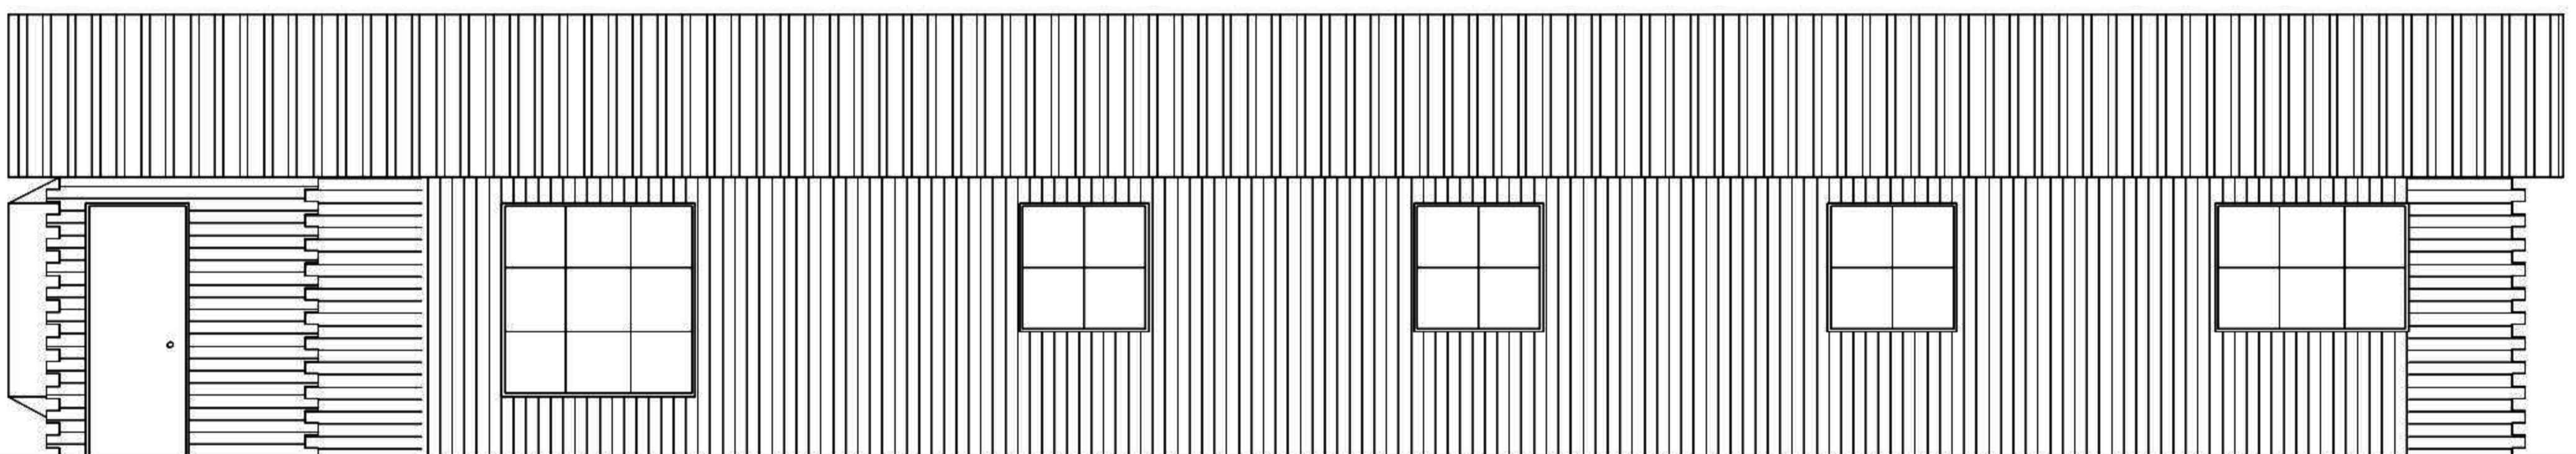

CABAÑA 81 M2

CABAÑA TIPO 81 m2
(6.10 x 13.25)

ELEVACIÓN FRONTAL
(Con Péndulo)

ELEVACIÓN POSTERIOR

ELEVACIÓN LATERAL

ELEVACIÓN LATERAL

CABAÑA 90 M2

CABAÑA TIPO 90 m2
(6.10 x 10.26 + 7.32 x 3.66)

ELEVACIÓN FRONTAL
(Con Péndulo)

ELEVACIÓN POSTERIOR

ELEVACIÓN LATERAL

ELEVACIÓN LATERAL

CABAÑA 116 M2

CABAÑA 116 m²
(6.10 x 19.00)

ELEVACIÓN FRONTAL
(Con Péndulo)

ELEVACIÓN POSTERIOR

ELEVACIÓN LATERAL

ELEVACIÓN LATERAL