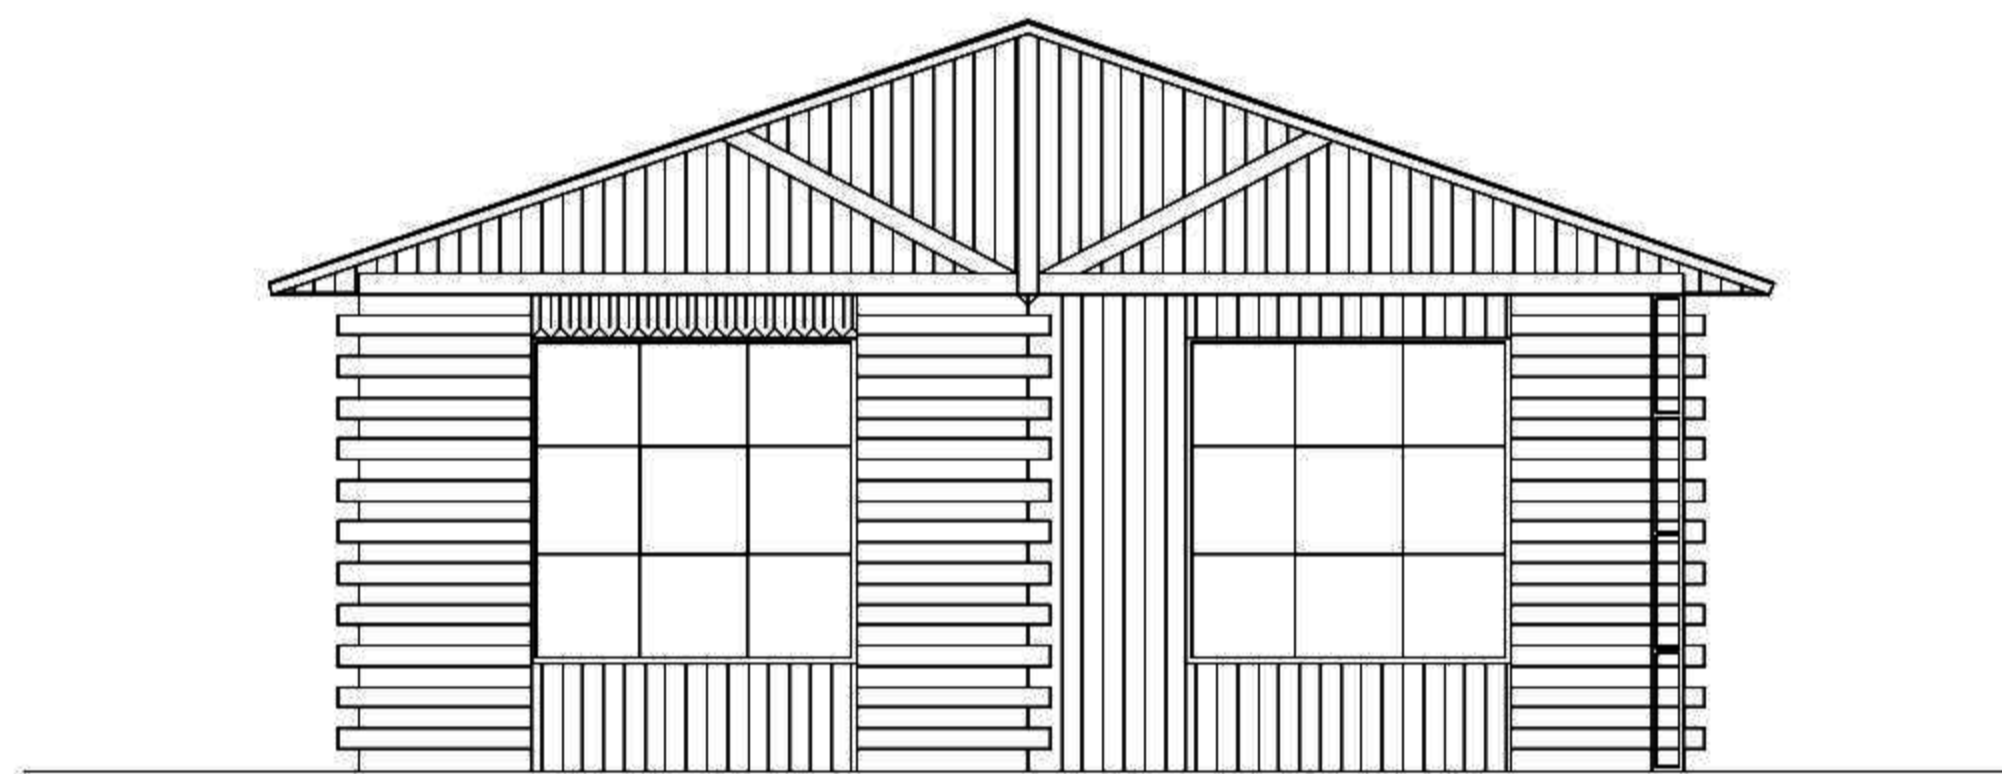

CABAÑA 36 M2

CABAÑA TIPO 36 m2
(6.10 x 5.90)

ELEVACIÓN FRONTAL
(Con Péndulo)

ELEVACIÓN POSTERIOR

ELEVACIÓN LATERAL

ELEVACIÓN LATERAL

CABAÑA 43 M2

CABAÑA TIPO 43 m2
(6.10 x 7.0)

ELEVACIÓN FRONTAL
(Con Péndulo)

ELEVACIÓN POSTERIOR

ELEVACIÓN LATERAL

ELEVACIÓN LATERAL

CABAÑA 54 M2

CABAÑA TIPO 54 m2
(6.10 x 8.85)

ELEVACIÓN FRONTAL
(Con Péndulo)

ELEVACIÓN POSTERIOR

ELEVACIÓN LATERAL

ELEVACIÓN LATERAL

CABAÑA 69 M2

CABAÑA TIPO 69 m2
(6.10 x 11.25)

ELEVACIÓN FRONTAL
(Con Péndulo)

ELEVACIÓN POSTERIOR

ELEVACIÓN LATERAL

ELEVACIÓN LATERAL

CABAÑA 81 M2

CABAÑA TIPO 81 m2
(6.10 x 13.25)

ELEVACIÓN FRONTAL
(Con Péndulo)

ELEVACIÓN POSTERIOR

ELEVACIÓN LATERAL

ELEVACIÓN LATERAL

CABAÑA 90 M2

CABAÑA TIPO 90 m2
(6.10 x 10.26 + 7.32 x 3.66)