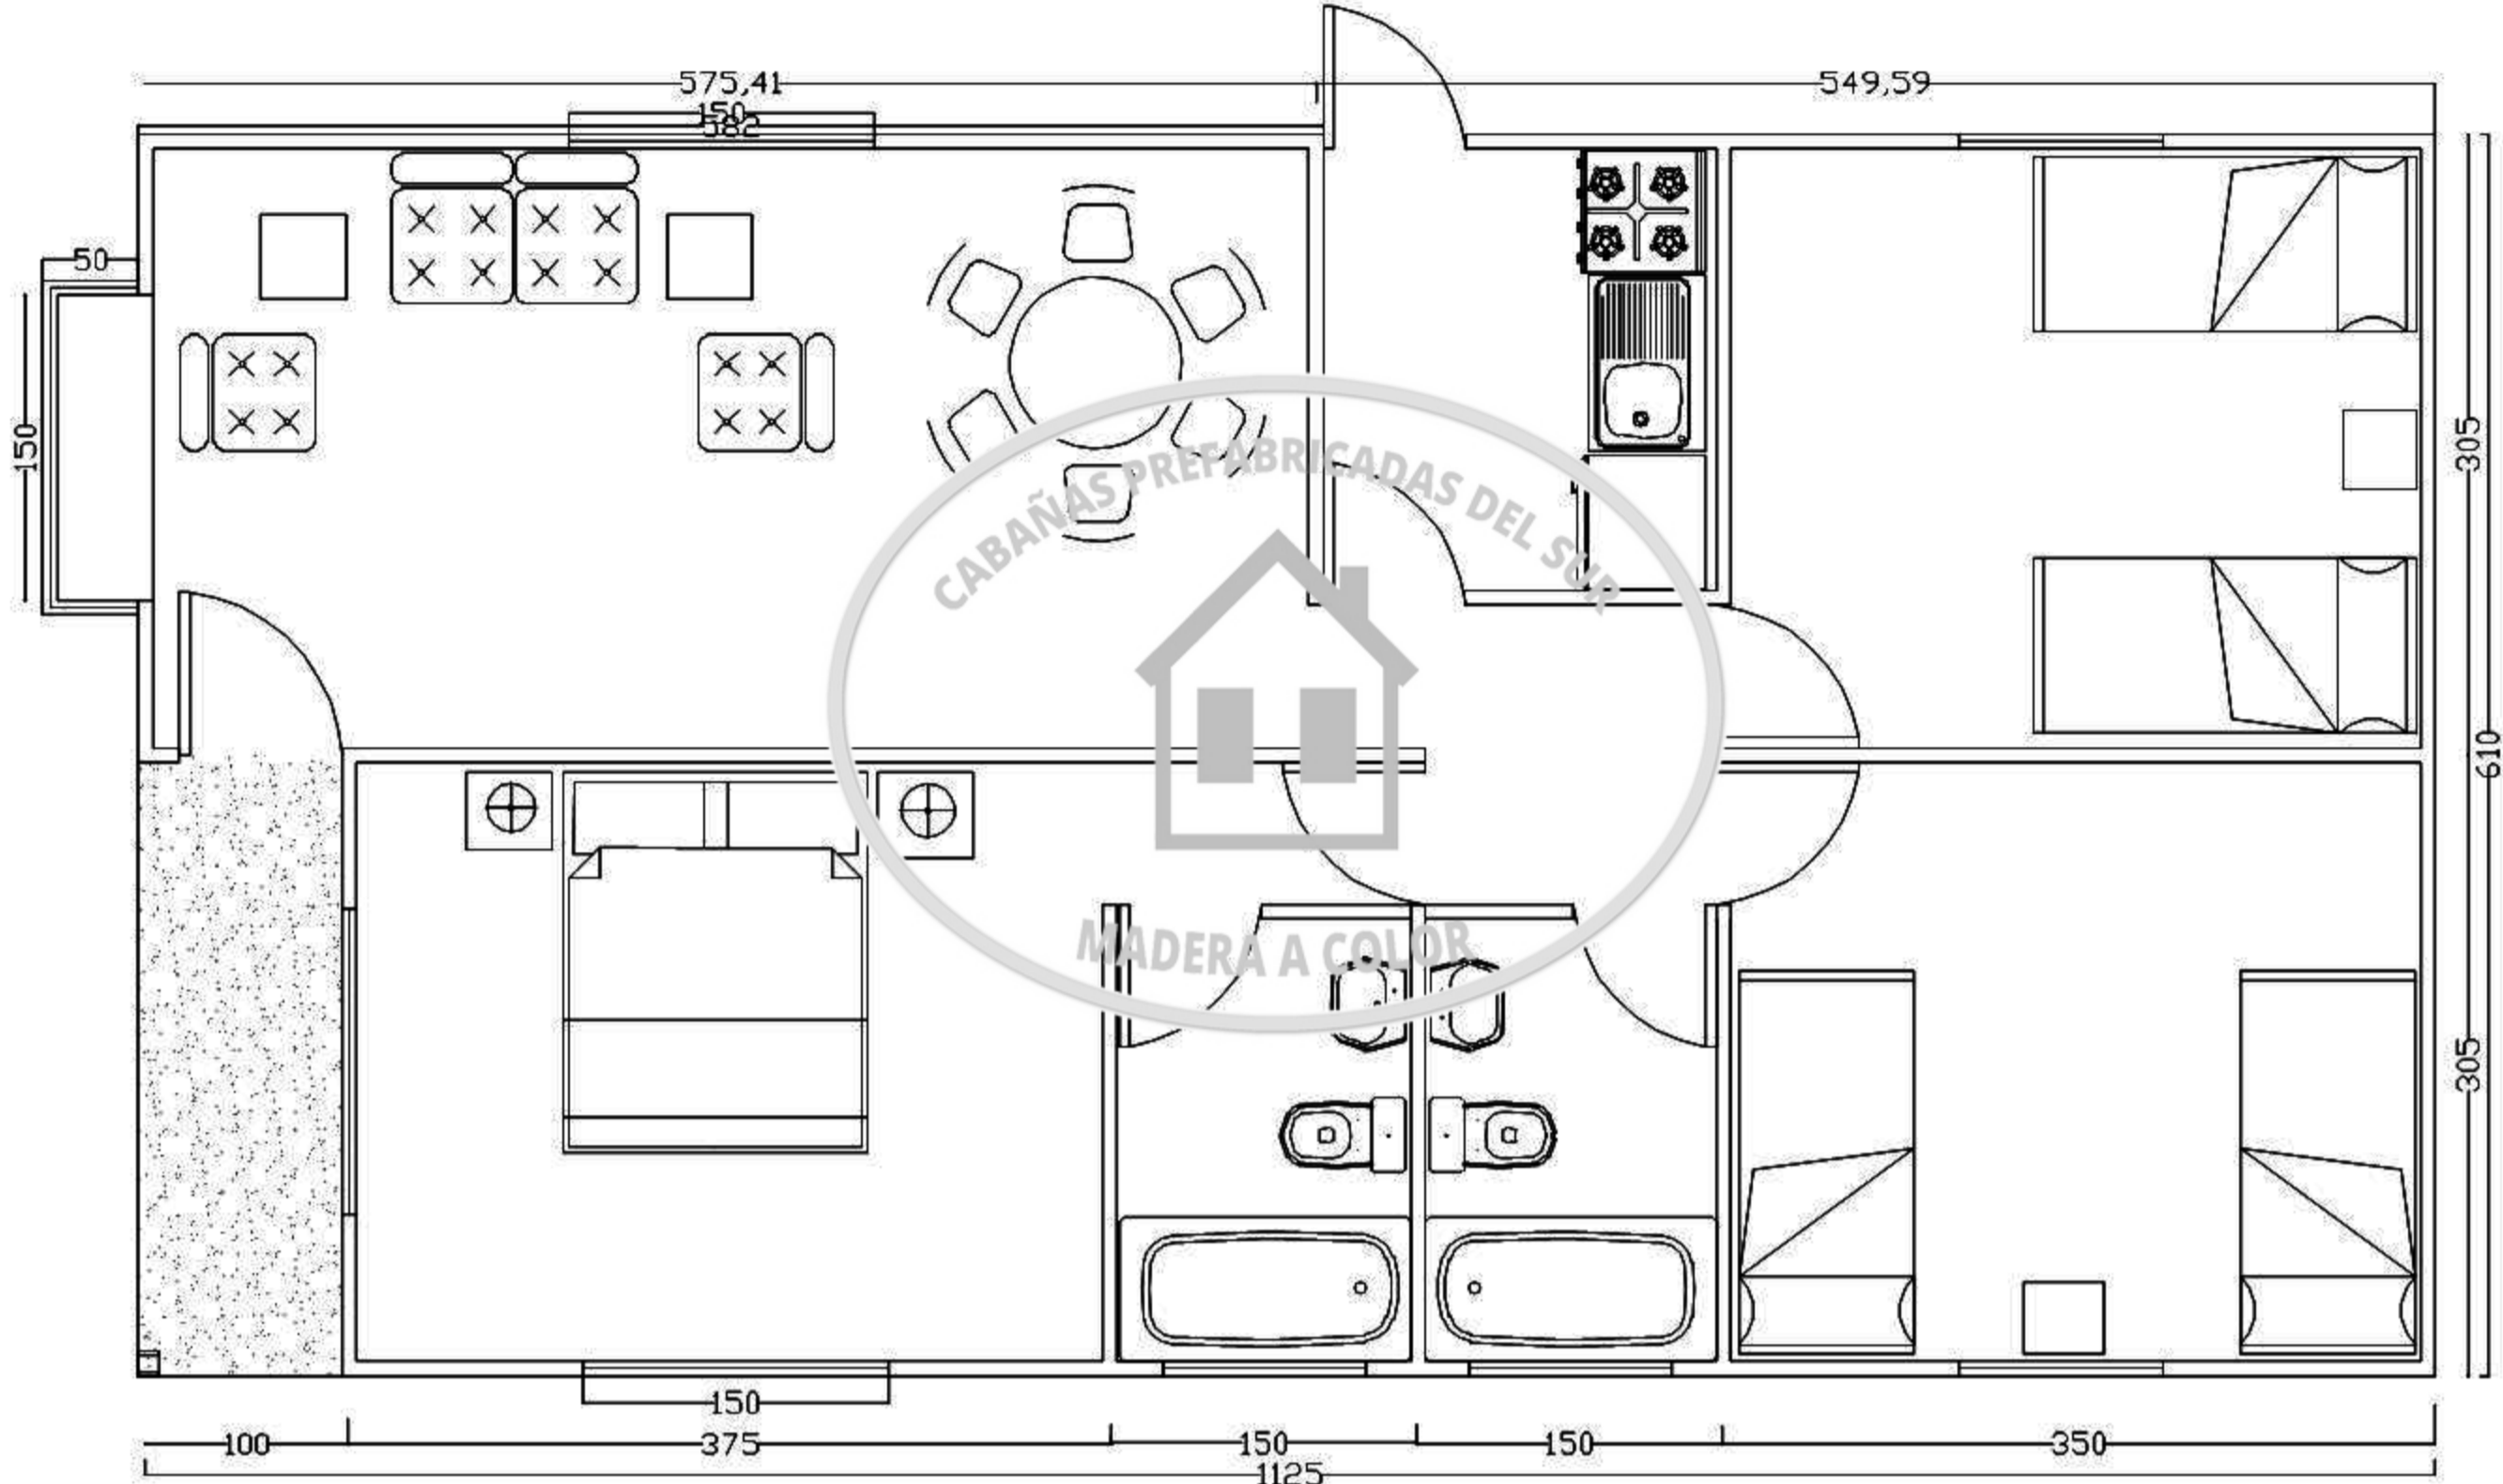

CABAÑA 36 M2

CABAÑA TIPO 36 m2
(6.10 x 5.90)

ELEVACIÓN FRONTAL
(Con Péndulo)

ELEVACIÓN POSTERIOR

ELEVACIÓN LATERAL

ELEVACIÓN LATERAL

CABAÑA 43 M2

CABAÑA TIPO 43 m2
(6.10 x 7.0)

ELEVACIÓN FRONTAL
(Con Péndulo)

ELEVACIÓN POSTERIOR

ELEVACIÓN LATERAL

ELEVACIÓN LATERAL

CABAÑA 54 M2

CABAÑA TIPO 54 m2
(6.10 x 8.85)

ELEVACIÓN FRONTAL
(Con Péndulo)

ELEVACIÓN POSTERIOR

ELEVACIÓN LATERAL

ELEVACIÓN LATERAL

CABAÑA 69 M2

CABAÑA TIPO 69 m2
(6.10 x 11.25)

ELEVACIÓN FRONTAL
(Con Péndulo)

ELEVACIÓN POSTERIOR

ELEVACIÓN LATERAL

ELEVACIÓN LATERAL

CABAÑA 81 M2

CABAÑA TIPO 81 m2
(6.10 x 13.25)

ELEVACIÓN FRONTAL
(Con Péndulo)

ELEVACIÓN POSTERIOR

ELEVACIÓN LATERAL

ELEVACIÓN LATERAL

CABAÑA 90 M2

CABAÑA TIPO 90 m2
(6.10 x 10.26 + 7.32 x 3.66)